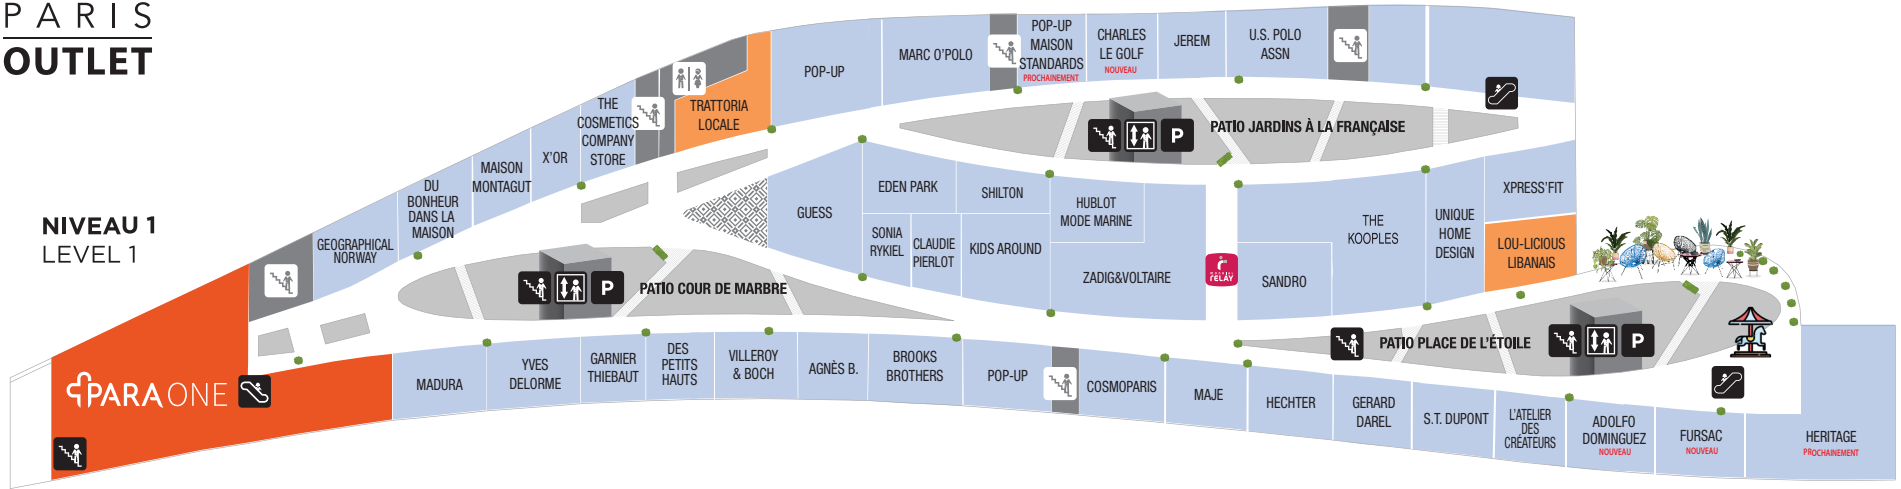

ONE NATION

PARIS OUTLET

NIVEAU 1
LEVEL 1