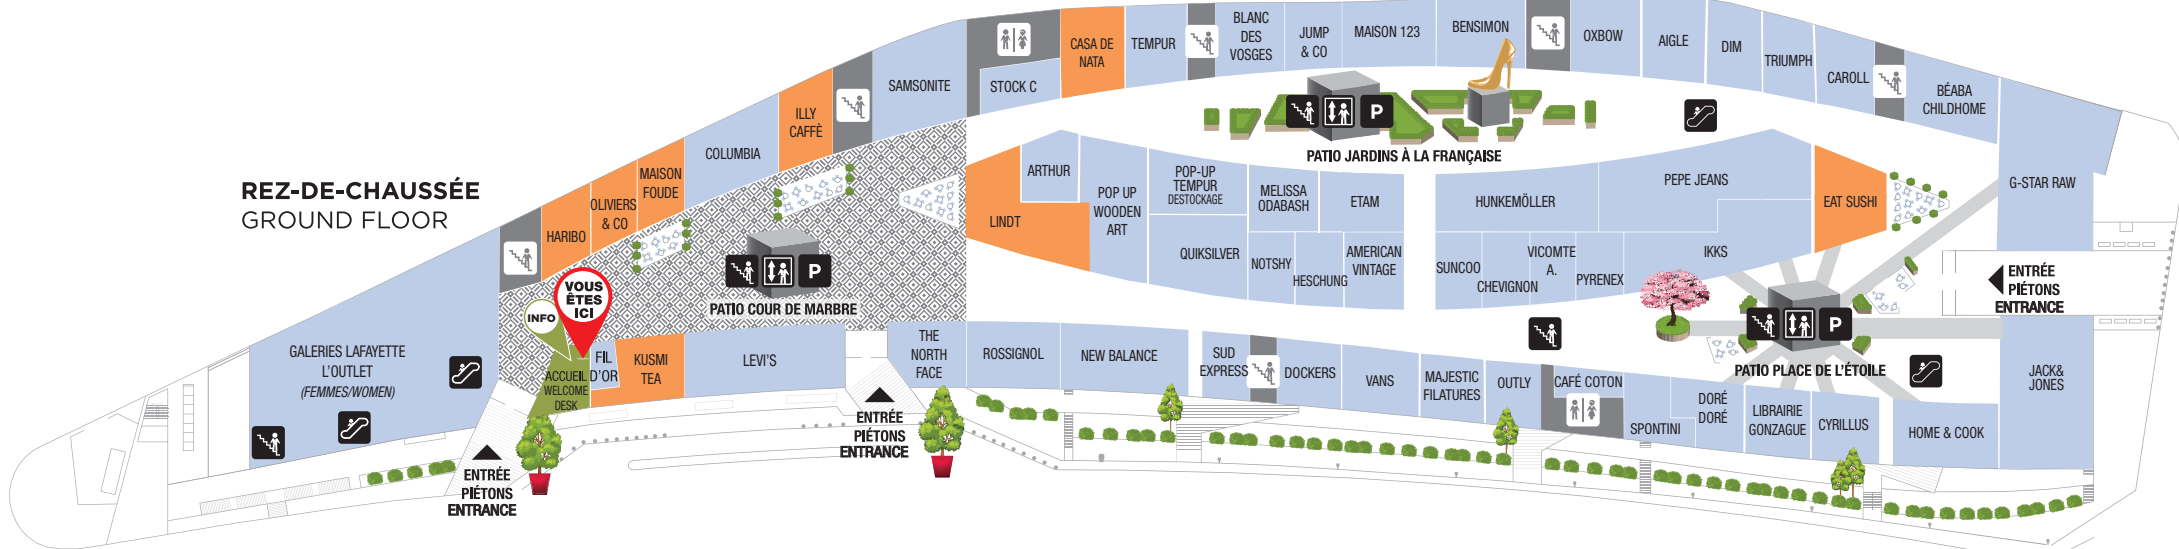

ONE NATION

PARIS OUTLET

NIVEAU 1
LEVEL 1

REZ-DE-CHAUSSÉE
GROUND FLOOR

ONE NATION PARIS OUTLET

1 rue du Président J.F Kennedy
78340 Les Clayes-sous-Bois

01 72 87 90 11 - onenation.fr

OUVERT
7/7

Du dimanche au vendredi
de 11h à 20h
Le samedi **de 10h à 20h**

Consultez les offres
du moment!

NIVEAU	MODE HOMME FEMME	
1	ADOLFO DOMINGUEZ	NOUVEAU
1	AGNÈS B.	
0	AMERICAN VINTAGE	
0	ARTHUR	
0	BENSIMON CONCEPT STORE OUTLET	
1	BROOKS BROTHERS	
0	CAFÉ COTON	
0	CAROLL	
1	CHARLES LE GOLF	NOUVEAU
0	CHEVIGNON	
1	CLAUDIE PIERLOT	
0	CYRILLUS	
1	DES PETITS HAUTS	
0	DIM	
0	DOCKERS	
0	DORÉ DORÉ	
1	EDEN PARK	
0	ETAM	
1	FURSAC	NOUVEAU
0	G-STAR RAW	
0	GALERIES LAFAYETTE L'OUTLET	
1	GERARD DAREL	
1	GUESS	
1	HECHTER	
1	HUBLLOT MODE MARINE	
0	HUNKEMÖLLER	
0	IKKS	
0	JACK & JONES	
1	JEREM	
0	LEVI'S	
0	MAISON 123	
1	MAISON MONTAGUT	
1	MAISON STANDARDS	PROCHAINEMENT
1	MAJE	
0	MAJESTIC FILATURES	
1	MARC O'POLO	
0	MELISSA ODABASH	
0	NOTSHY	
0	OXBOW	
0	PEPE JEANS	
0	PYRENEX	
1	SANDRO	
1	SHILTON	
1	SONIA RYKIEL	
0	SPONTINI	
0	STOCK C	
0	SUD EXPRESS	
0	SUNCOO	

NIVEAU	CHAUSSURES ACCESSOIRES & MAROQUINERIE	
0	BENSIMON CONCEPT STORE OUTLET	
1	COSMOPARIS	
0	GALERIES LAFAYETTE L'OUTLET	
1	HERITAGE	PROCHAINEMENT
0	HESCHUNG	
0	JUMP & CO	
1	L'ATELIER DES CRÉATEURS	
0	OUTLY (opticien)	
0	NEW BALANCE	
0	SAMSONITE	
1	S.T. DUPONT	
0	VANS	
1	X'OR	