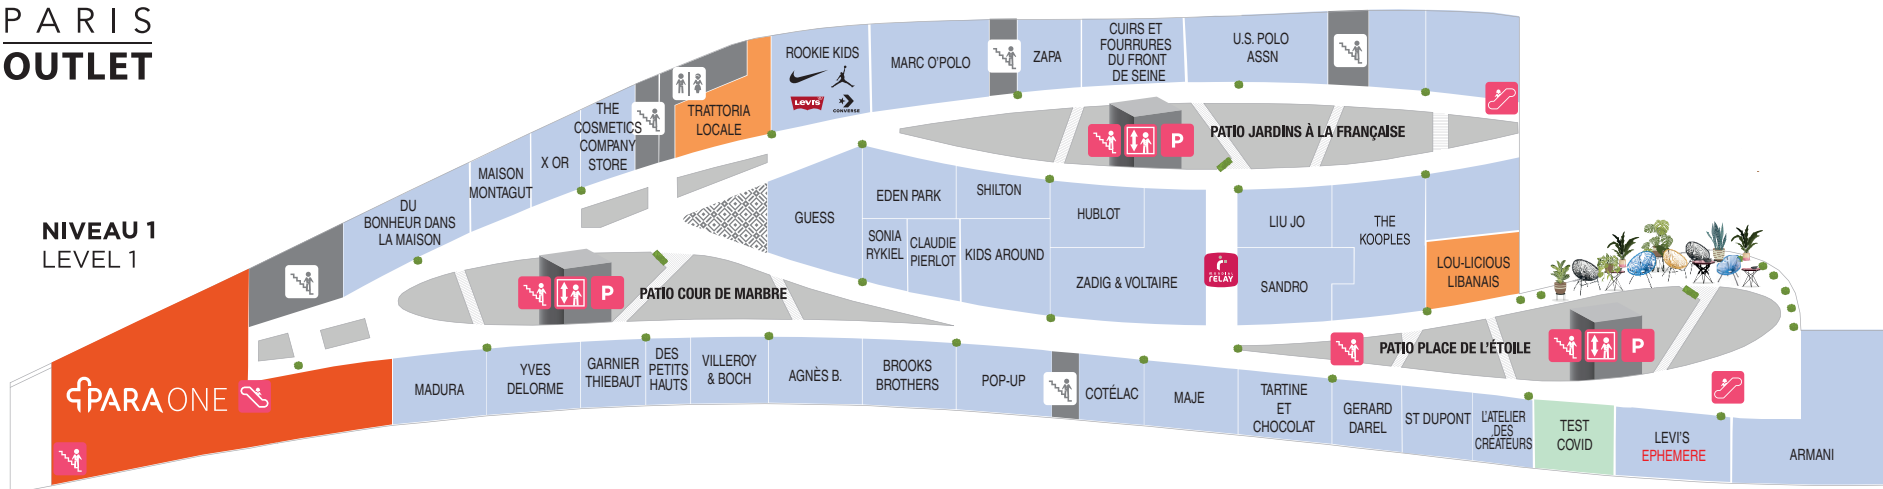

## PARIS OUTLET

NIVEAU 1  
LEVEL 1

REZ-DE-CHAUSSÉE  
GROUND FLOOR

Consultez les offres  
du moment!

**NIVEAU | MODE HOMME FEMME**

- 1 AGNÈS B.
- 0 AMERICAN VINTAGE
- 1 ARMANI
- 0 ARTHUR
- 0 BENSIMON CONCEPT STORE OUTLET
- 1 BROOKS BROTHERS
- 0 CAFÉ COTON
- 0 CAROLL
- 0 CHEVIGNON
- 1 CLAUDIE PIERLOT
- 1 COTÉLAC
- 1 CUIRS ET FOURRURES DU FRONT DE SEINE
- 0 CYRILLUS
- 1 DES PETITS HAUTS
- 0 DESIGUAL
- 0 DIM
- 0 DOCKERS
- 0 DORÉ DORÉ
- 1 EDEN PARK
- 0 ETAM
- 0 G-STAR RAW
- 0 GALERIES LAFAYETTE L'OUTLET
- 1 GERARD DAREL
- 1 GUESS
- 1 HUBLOT
- 0 IKKS
- 0 LEVI'S
- 1 LIU JO
- 0 MAISON 123
- 1 MAISON MONTAGUT
- 1 MAJE
- 0 MAJESTIC FILATURES
- 1 MARC O'POLO NEW\*
- 0 MARINER
- 0 MISSARY
- 0 MULTIPLES
- 0 NOT SHY
- 0 PEPE JEANS LONDON
- 0 PYRENEX
- 1 SANDRO
- 1 SHILTON
- 1 SONIA RYKIEL NEW\*
- 0 SPONTINI
- 0 STOCK C
- 0 SUD EXPRESS
- 0 SUNCOO
- 0 TBS
- 1 THE KOOPLES
- 0 TRIUMPH
- 1 US POLO ASSN NEW\*
- 0 VANS

- 0 VICOMTE A
- 1 ZADIG & VOLTAIRE
- 1 ZAPA

**NIVEAU | MODE ENFANT - PUERICULTURE**

- 1 ARMANI
- 0 BÉABA
- 0 BENSIMON CONCEPT STORE OUTLET
- 0 CHILDHOME
- 0 CYRILLUS
- 0 DESIGUAL
- 0 GALERIES LAFAYETTE L'OUTLET
- 1 GUESS
- 1 HUBLOT
- 0 IKKS
- 1 KIDS AROUND : KARL LAGERFELD, TIMBERLAND, HUGO BOSS...
- 0 LEVI'S
- 0 PYRENEX
- 1 ROOKIE KIDS : NEW\*
- 1 TARTINE ET CHOCOLAT
- 0 THE SHOP QUIKSILVER - ROXY - DC SHOES
- 1 US POLO ASSN