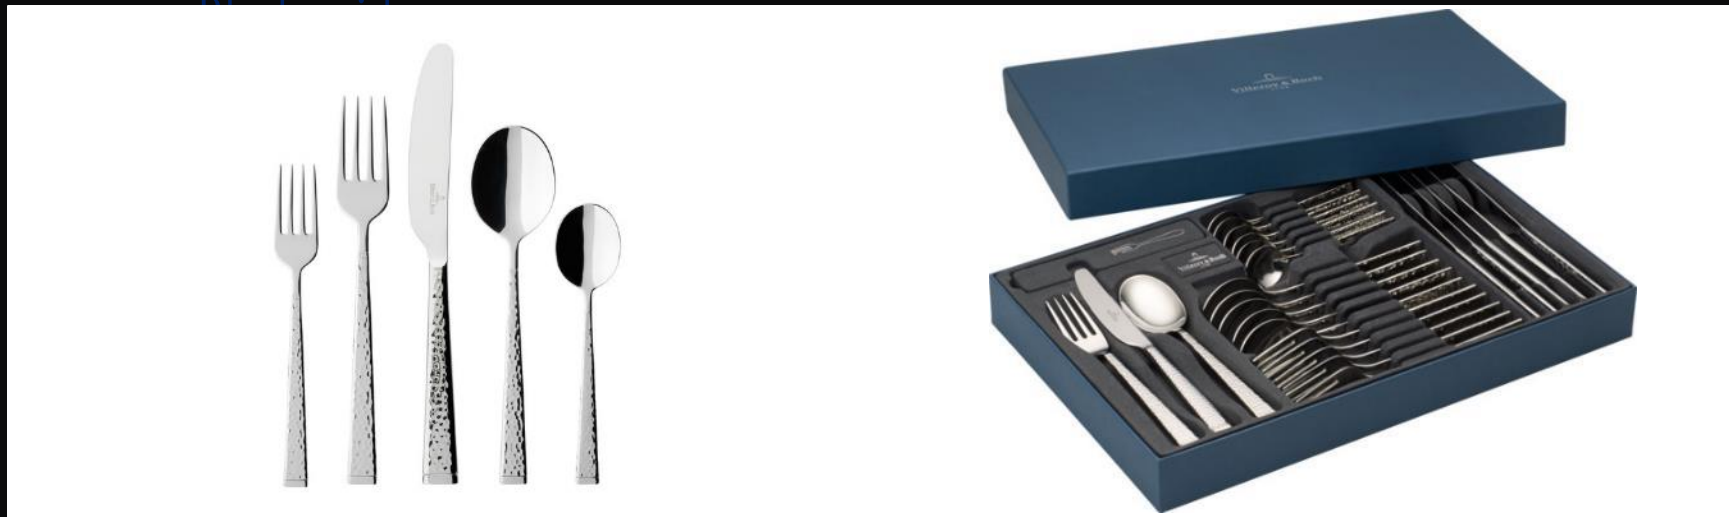

Article	Description	Dimension	PVC	Outlet
61-7243-7271	Théière S avec passoire	120mm	44,90	31,40
61-7243-7277	Théière M avec passoire	143mm	54,90	38,40

nouveau

New Moon

Cristallin, garanti lave-vaisselle

Article	Description	Mesures	PVC	Outlet
61-3653-8110	Verre a vin rouge Set 4pc	218mm	44,90	31,40
61-3653-8120	Verre a vin blanc Set 4pc	200mm	44,90	31,40
61-3653-8130	Flute a champagne Set 4pc	226mm	44,90	31,40
61-3653-8260	Gobelet a Longdrink S.4pc	160mm	39,90	27,90
61-3653-8070	Gobelet Set 4 pcs	120mm	39,90	27,90

Vos couverts préférés de Villeroy & Boch !

Complétez votre table avec des couverts élégants, intemporels et modernes - grâce à notre large gamme, selon vos envies!

Blacksmith

Acier inoxydable, garanti lave-vaisselle