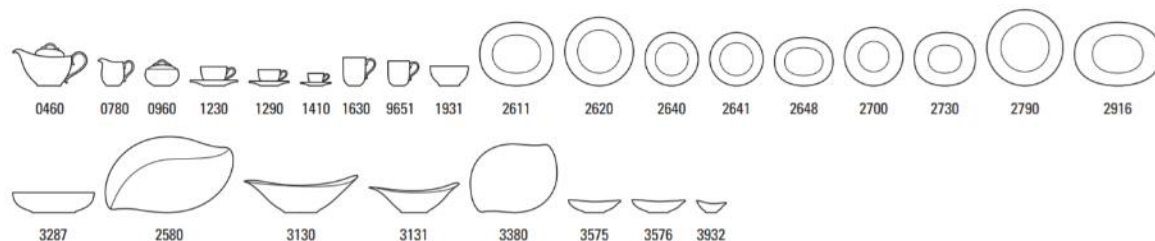

Aperçu d'articles

Premium Porcelaine, garanti lave-vaisselle, garanti four à micro-ondes