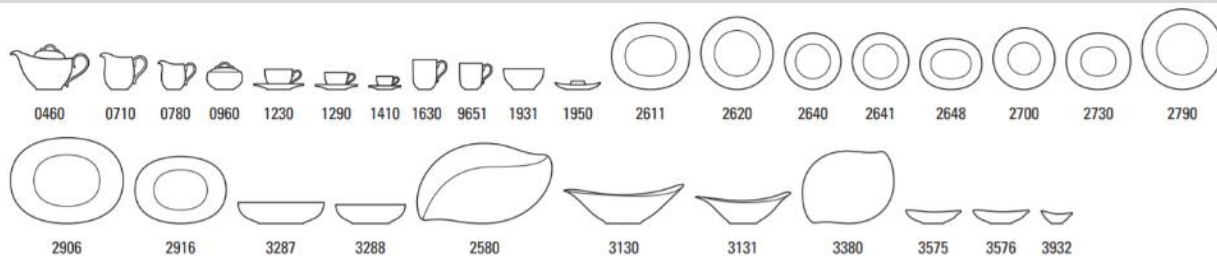

Aperçu d'articles

Premium Porcelaine, garanti lave-vaisselle, garanti four à micro-ondes