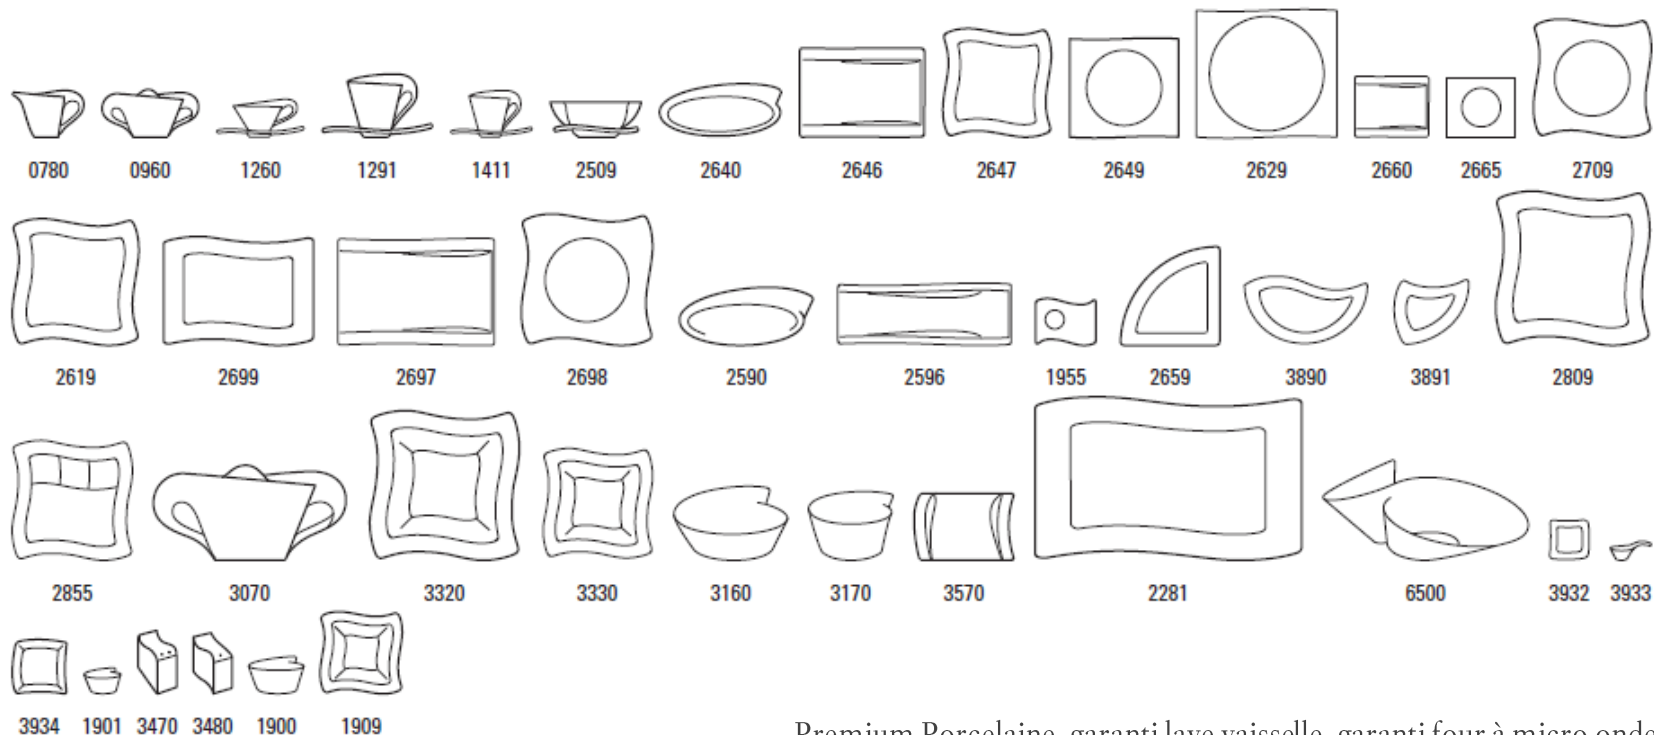

Aperçu d'articles

Premium Porcelaine, garanti lave-vaisselle, garanti four à micro-ondes