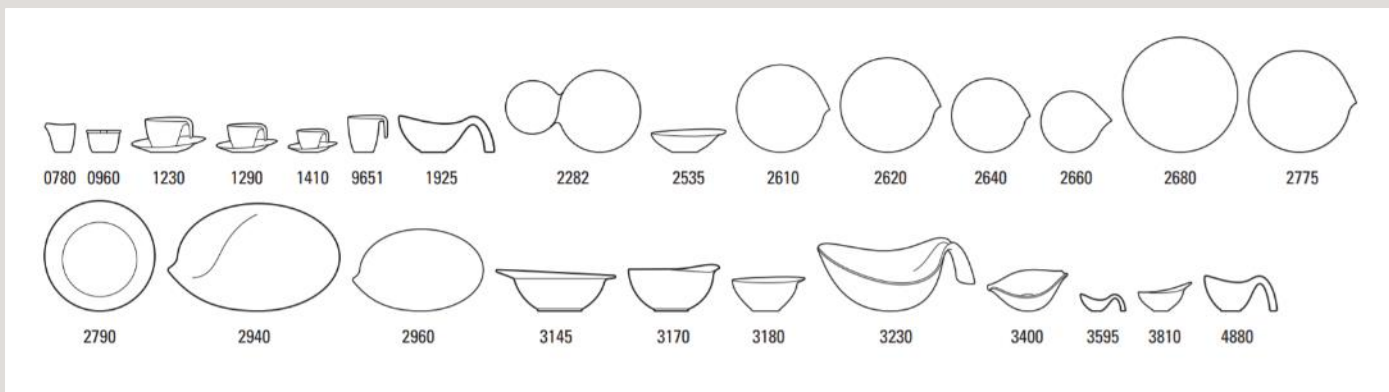

Aperçu d'articles

Premium Porcelaine, garanti lave-vaisselle, garanti four à micro-ondes