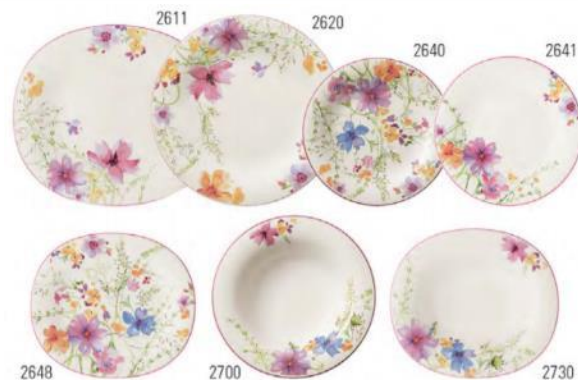

Aperçu d'articles

Premium Porcelaine, garanti lave-vaisselle, garanti four à micro-ondes