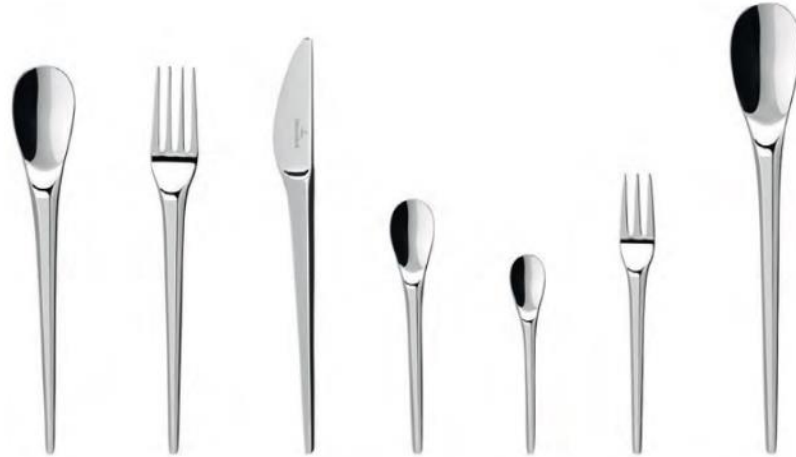

Mademoiselle

Acier inoxydable, garanti lave-vaisselle

Article	Description	Dimension	PVC	Outlet
12-6359-9037	Ménagère 24pcs.	44x28x5cm	159,00	111,30
12-6359-9057	Ménagère 30pcs.	44x28x5cm	179,00	125,30
12-6359-9081	Ménagère 68pcs.	44x29x9cm	379,00	265,30

Victor

Acier inoxydable, garanti lave-vaisselle

Article	Description	Dimension	PVC	Outlet
12-6350-9037	Ménagère 24pcs.	42x27x5cm	159,00	111,30
12-6350-9057	Ménagère 30pcs.	42x27x5cm	179,00	125,30
12-6350-9081	Ménagère 68pcs.	49x34x13cm	379,00	265,30

nouveau

New Moon

Acier inoxydable, garanti lave-vaisselle

Article	Description	Mesures	PVC	Outlet
12-6529-9030	Menagere 24pcs.	44x29x6,5cm	199,00	139,30
12-6529-9050	Menagere 30pcs.	44x29x6,5cm	249,00	174,30
12-6529-9330	Couvert a salade, 2pcs	250mm	39,90	27,90